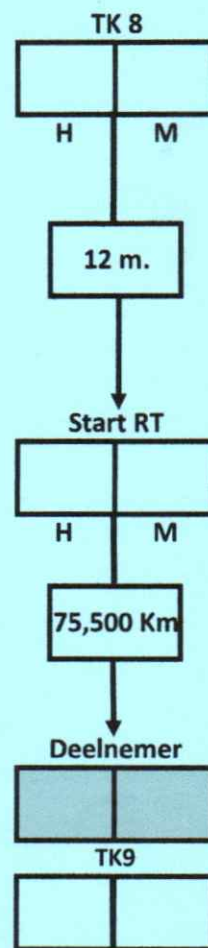

TEAM NR		Controlekaart Deel 2B
---------	--	------------------------------

TK8	A	9	9	X	2	P	4	B
N	J	6	Q	KET	Q	R	S	T
7	V	5	8	EEK				
								TK9

RT 1

UU	MM	SS

RT 2

UU	MM	SS

RT 3

UU	MM	SS

GEMISTE CONTROLES

--

U mag 15 min. te vroeg inklokken en je ideale tijd vragen bij TK 9
TK9 binnen in Lokaal de Gilden.